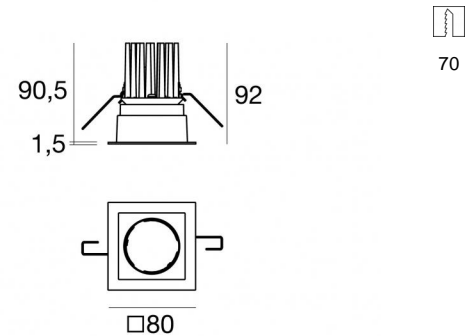

Downlights | 6 x powerLED 12 W DC 630 mA
93000Y08

Dati tecnici	
Tipologia	Frame
Posizione installativa	Soffitto
Ambiente installativo	Indoor
Classe di isolamento	3
IP	IP40
Prova del filo incandescente	850°
Montaggio diretto su superfici normalmente infiammabili	Si
CE	Si
Driver incluso	No
Articolo dimmerabile	DALI - 1-10V
Orientabilità	No
Basculante	No
Calpestabilità	No
Carrabilità	No
Cavo incluso	No
Resinatura	No
Tipologia di emissione luminosa	Singola emissione
Peso netto	0.20 Kg

Finitura Finitura corpo

Materiale	alluminio
Colore	Text black (R9005)
Lavorazione	verniciatura

Elettronica

	99115 1-10V - N/O button Multi Power 198~264V AC / V DC (1 art.)
	99114 DALI - Push and Simply Dim Multi Power 198~264V AC / 180~275V DC (1 art.)
	99105 On/Off Driver 198~264V AC (1 - 2 art.)
	99129 On/Off Driver 198~264V AC (1 art.)