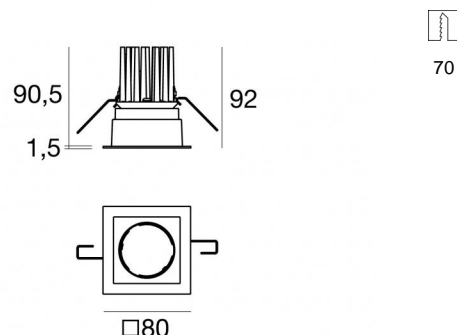

Downlights | 6 x powerLED 12 W DC 630 mA  
93000R60

Dati tecnici	
Tipologia	Frame
Posizione installativa	Soffitto
Ambiente installativo	Indoor
Classe di isolamento	3
IP	IP40
Prova del filo incandescente	850°
Montaggio diretto su superfici normalmente infiammabili	Si
CE	Si
Driver incluso	No
Articolo dimmerabile	DALI - 1-10V
Orientabilità	No
Basculante	No
Calpestabilità	No
Carrabilità	No
Cavo incluso	No
Resinatura	No
Tipologia di emissione luminosa	Singola emissione
Peso netto	0.20 Kg

Finitura Finitura corpo	
Materiale	alluminio
Colore	Text black (R9005)
Lavorazione	verniciatura