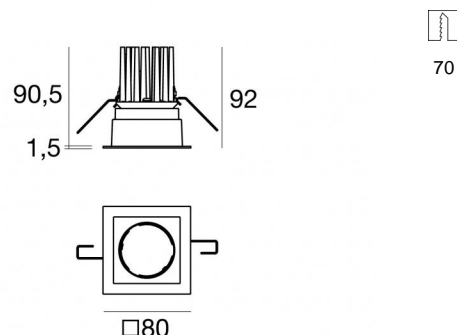

Downlights | 6 x powerLED 12 W DC 630 mA
93000R30

70

Dati tecnici	
Tipologia	Frame
Posizione installativa	Soffitto
Ambiente installativo	Indoor
Classe di isolamento	3
IP	IP40
Prova del filo incandescente	850°
Montaggio diretto su superfici normalmente infiammabili	Si
CE	Si
Driver incluso	No
Articolo dimmerabile	DALI - 1-10V
Orientabilità	No
Basculante	No
Calpestabilità	No
Carrabilità	No
Cavo incluso	No
Resinatura	No
Tipologia di emissione luminosa	Singola emissione
Peso netto	0.20 Kg

Finitura Finitura corpo	
Materiale	alluminio
Colore	Text black (R9005)
Lavorazione	verniciatura

Elettronica

 99115
1-10V - N/O button Multi Power 198~264V AC / V DC (1 art.)

 99114
DALI - Push and Simply Dim Multi Power 198~264V AC / 180~275V DC (1 art.)