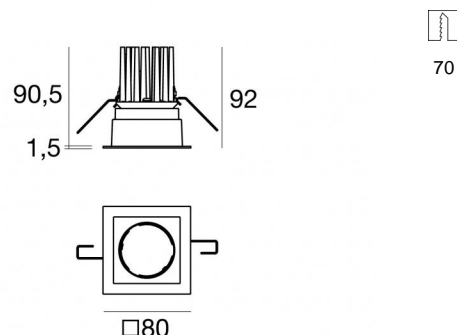

Downlights | 6 x powerLED 12 W DC 630 mA  
93000R08

Dati tecnici	
Tipologia	Frame
Posizione installativa	Soffitto
Ambiente installativo	Indoor
Classe di isolamento	3
IP	IP40
Prova del filo incandescente	850°
Montaggio diretto su superfici normalmente infiammabili	Si
CE	Si
Driver incluso	No
Articolo dimmerabile	DALI - 1-10V
Orientabilità	No
Basculante	No
Calpestabilità	No
Carrabilità	No
Cavo incluso	No
Resinatura	No
Tipologia di emissione luminosa	Singola emissione
Peso netto	0.20 Kg

#### Finitura Finitura corpo

Materiale	alluminio
Colore	Text black (R9005)
Lavorazione	verniciatura

#### Elettronica

	99115 1-10V - N/O button Multi Power 198~264V AC / V DC (1 art.)
	99114 DALI - Push and Simply Dim Multi Power 198~264V AC / 180~275V DC (1 art.)
	99105 On/Off Driver 198~264V AC (1 - 2 art.)
	99129 On/Off Driver 198~264V AC (1 art.)