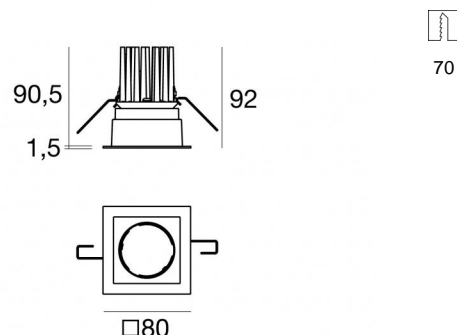

Downlights | 6 x powerLED 12 W DC 630 mA
93000G60

Dati tecnici	
Tipologia	Frame
Posizione installativa	Soffitto
Ambiente installativo	Indoor
Classe di isolamento	3
IP	IP40
Prova del filo incandescente	850°
Montaggio diretto su superfici normalmente infiammabili	Si
CE	Si
Driver incluso	No
Articolo dimmerabile	DALI - 1-10V
Orientabilità	No
Basculante	No
Calpestabilità	No
Carrabilità	No
Cavo incluso	No
Resinatura	No
Tipologia di emissione luminosa	Singola emissione
Peso netto	0.20 Kg

Finitura Finitura corpo	
Materiale	alluminio
Colore	Text black (R9005)
Lavorazione	verniciatura

Elettronica

 99115
1-10V - N/O button Multi Power 198~264V AC / V DC (1 art.)

 99114
DALI - Push and Simply Dim Multi Power 198~264V AC / 180~275V DC (1 art.)