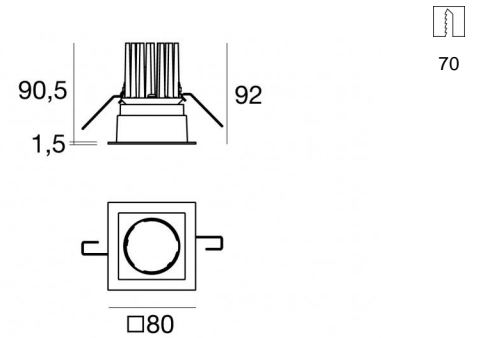

Downlights | 6 x powerLED 12 W DC 630 mA
93000G30

70

Dati tecnici	
Tipologia	Frame
Posizione installativa	Soffitto
Ambiente installativo	Indoor
Classe di isolamento	3
IP	IP40
Prova del filo incandescente	850°
Montaggio diretto su superfici normalmente infiammabili	Si
CE	Si
Driver incluso	No
Articolo dimmerabile	DALI - 1-10V
Orientabilità	No
Basculante	No
Calpestabilità	No
Carrabilità	No
Cavo incluso	No
Resinatura	No
Tipologia di emissione luminosa	Singola emissione
Peso netto	0.20 Kg

Finitura Finitura corpo

Materiale	alluminio
Colore	Text black (R9005)
Lavorazione	verniciatura

Elettronica

	99115 1-10V - N/O button Multi Power 198~264V AC / V DC (1 art.)
	99114 DALI - Push and Simply Dim Multi Power 198~264V AC / 180~275V DC (1 art.)
	99105 On/Off Driver 198~264V AC (1 - 2 art.)
	99129 On/Off Driver 198~264V AC (1 art.)