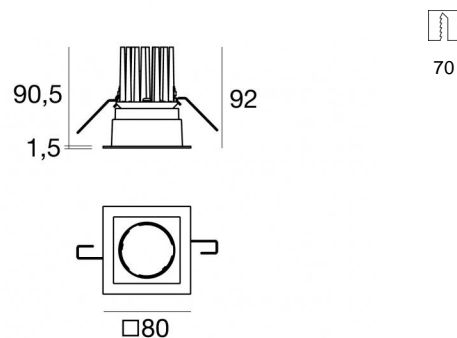

Downlights | 6 x powerLED 12 W DC 630 mA  
93000G08

Dati tecnici	
Tipologia	Frame
Posizione installativa	Soffitto
Ambiente installativo	Indoor
Classe di isolamento	3
IP	IP40
Prova del filo incandescente	850°
Montaggio diretto su superfici normalmente infiammabili	Si
CE	Si
Driver incluso	No
Articolo dimmerabile	DALI - 1-10V
Orientabilità	No
Basculante	No
Calpestabilità	No
Carrabilità	No
Cavo incluso	No
Resinatura	No
Tipologia di emissione luminosa	Singola emissione
Peso netto	0.20 Kg

#### Finitura Finitura corpo

Materiale	alluminio
Colore	Text black (R9005)
Lavorazione	verniciatura

#### Elettronica

	99115 1-10V - N/O button Multi Power 198~264V AC / V DC (1 art.)
	99114 DALI - Push and Simply Dim Multi Power 198~264V AC / 180~275V DC (1 art.)
	99105 On/Off Driver 198~264V AC (1 - 2 art.)
	99129 On/Off Driver 198~264V AC (1 art.)