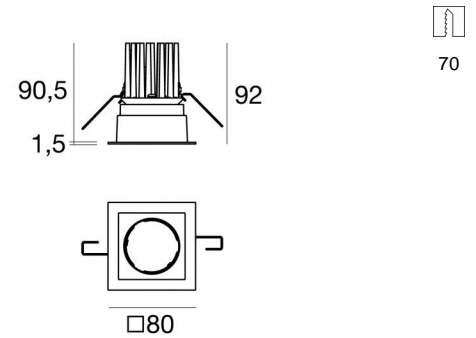

Downlights | 6 x powerLED 12 W DC 630 mA
93000B60

Dati tecnici	
Tipologia	Frame
Posizione installativa	Soffitto
Ambiente installativo	Indoor
Classe di isolamento	3
IP	IP40
Prova del filo incandescente	850°
Montaggio diretto su superfici normalmente infiammabili	Si
CE	Si
Driver incluso	No
Articolo dimmerabile	DALI - 1-10V
Orientabilità	No
Basculante	No
Calpestabilità	No
Carrabilità	No
Cavo incluso	No
Resinatura	No
Tipologia di emissione luminosa	Singola emissione
Peso netto	0.20 Kg

Finitura Finitura corpo

Materiale	alluminio
Colore	Text black (R9005)
Lavorazione	verniciatura

Elettronica

	99115 1-10V - N/O button Multi Power 198~264V AC / V DC (1 art.)
	99114 DALI - Push and Simply Dim Multi Power 198~264V AC / 180~275V DC (1 art.)
	99105 On/Off Driver 198~264V AC (1 - 2 art.)
	99129 On/Off Driver 198~264V AC (1 art.)