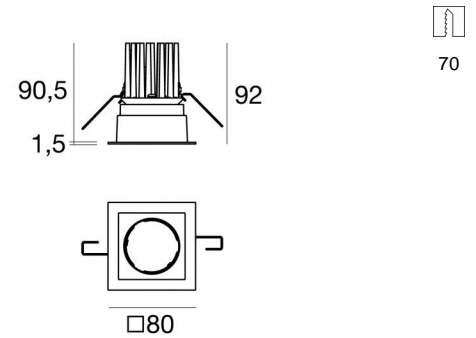

Downlights | 6 x powerLED 12 W DC 630 mA
93000B30

Dati tecnici	
Tipologia	Frame
Posizione installativa	Soffitto
Ambiente installativo	Indoor
Classe di isolamento	3
IP	IP40
Prova del filo incandescente	850°
Montaggio diretto su superfici normalmente infiammabili	Si
CE	Si
Driver incluso	No
Articolo dimmerabile	DALI - 1-10V
Orientabilità	No
Basculante	No
Calpestabilità	No
Carrabilità	No
Cavo incluso	No
Resinatura	No
Tipologia di emissione luminosa	Singola emissione
Peso netto	0.20 Kg

Finitura Finitura corpo

Materiale	alluminio
Colore	Text black (R9005)
Lavorazione	verniciatura

Elettronica

	99115 1-10V - N/O button Multi Power 198-264V AC / V DC (1 art.)
	99114 DALI - Push and Simply Dim Multi Power 198-264V AC / 180-275V DC (1 art.)
	99105 On/Off Driver 198-264V AC (1 - 2 art.)
	99129 On/Off Driver 198-264V AC (1 art.)