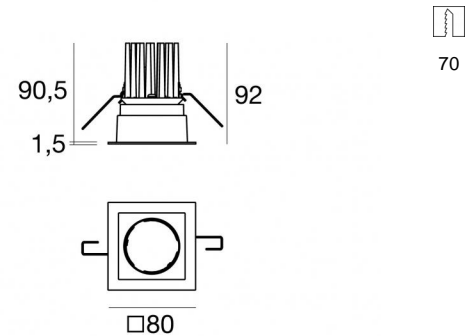

Downlights | 6 x powerLED 12 W DC 630 mA
93000B08

Dati tecnici	
Tipologia	Frame
Posizione installativa	Soffitto
Ambiente installativo	Indoor
Classe di isolamento	3
IP	IP40
Prova del filo incandescente	850°
Montaggio diretto su superfici normalmente infiammabili	Si
CE	Si
Driver incluso	No
Articolo dimmerabile	DALI - 1-10V
Orientabilità	No
Basculante	No
Calpestabilità	No
Carrabilità	No
Cavo incluso	No
Resinatura	No
Tipologia di emissione luminosa	Singola emissione
Peso netto	0.20 Kg

Finitura Finitura corpo

Materiale	alluminio
Colore	Text black (R9005)
Lavorazione	verniciatura

Elettronica

	99115 1-10V - N/O button Multi Power 198~264V AC / V DC (1 art.)
	99114 DALI - Push and Simply Dim Multi Power 198~264V AC / 180~275V DC (1 art.)
	99105 On/Off Driver 198~264V AC (1 - 2 art.)
	99129 On/Off Driver 198~264V AC (1 art.)