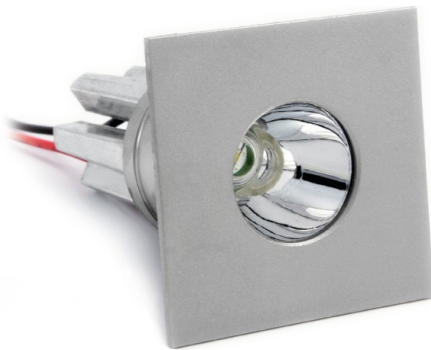

Downlights | 1 x powerLED 2 W DC 630 mA | Rosso  
92596R50

29

Dati tecnici	
Tipologia	Frame
Posizione installativa	Parete - Soffitto
Ambiente installativo	Indoor
Sorgente luminosa	Tecnologia LED
Struttura del circuito	powerLED
Ottica	Wide Flood
Potenza nominale	2 W DC
Range di tensione in ingresso	630mA
CCT / Tonalità	Rosso
C.C. / C.V.	CC
Classe di isolamento	3
IP	IP40
Prova del filo incandescente	850°
Montaggio diretto su superfici normalmente infiammabili	Si
CE	Si
Driver incluso	No
Articolo dimmerabile	DALI - 1-10V
Orientabilità	No
Basculante	No
Calpestabilità	No
Carrabilità	No
Cavo incluso	Si
Lunghezza del cavo	0.12 m
Resinatura	No
Tipologia di emissione luminosa	Singola emissione
Peso netto	0.066 Kg

#### Finitura Finitura corpo

Materiale	Ottone
Colore	Polished (galvanic) chrome
Lavorazione	galvanostegia

Il corpo dell'apparecchio, realizzato in ottone, presenta una finitura di colore polished (galvanic) chrome, ottenuta tramite galvanostegia.

Il grado di protezione è IP40; il peso complessivo è di 0.066 kg. Il driver d'alimentazione non è fornito e deve essere ordinato separatamente.

La potenza assorbita dall'apparecchio è di 2 W Il cavo per l'alimentazione è incluso e presenta una lunghezza di 0.12 m.

L'apparecchio presenta una classe di isolamento III ed è installabile a parete o soffitto, con foro tondo di diametro 29 mm (nel cartongesso) su muratura con controcassa cod. 84901.