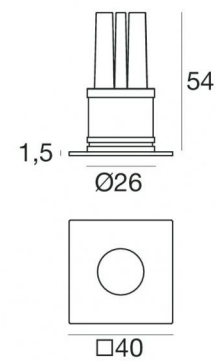

Downlights | 1 x powerLED 2 W DC 630 mA | Rosso  
92596R50

29

Dati tecnici	
Tipologia	Frame
Posizione installativa	Parete - Soffitto
Ambiente installativo	Indoor
Sorgente luminosa	Tecnologia LED
Struttura del circuito	powerLED
Ottica	Wide Flood
Potenza nominale	2 W DC
Range di tensione in ingresso	630mA
CCT / Tonalità	Rosso
C.C. / C.V.	CC
Classe di isolamento	3
IP	IP40
Prova del filo incandescente	850°
Montaggio diretto su superfici normalmente infiammabili	Si
CE	Si
Driver incluso	No
Articolo dimmerabile	DALI - 1-10V
Orientabilità	No
Basculante	No
Calpestabilità	No
Carrabilità	No
Cavo incluso	Si
Lunghezza del cavo	0.12 m
Resinatura	No
Tipologia di emissione luminosa	Singola emissione
Peso netto	0.066 Kg

Il corpo dell'apparecchio, realizzato in ottone, presenta una finitura di colore polished (galvanic) chrome, ottenuta tramite galvanostegia.

Il grado di protezione è IP40; il peso complessivo è di 0.066 kg. Il driver d'alimentazione non è fornito e deve essere ordinato separatamente.

La potenza assorbita dall'apparecchio è di 2 W Il cavo per l'alimentazione è incluso e presenta una lunghezza di 0.12 m.

L'apparecchio presenta una classe di isolamento III ed è installabile a parete o soffitto, con foro tondo di diametro 29 mm (nel cartongesso) su muratura con controcassa cod. 84901.

Viky\_Q | Downlights | Accessories  
**92596R50**

Controcassa

posizione installativa: soffitto; tipo installazione: muratura L=69mm, H=60mm, D=60mm.

Materiale:Plastica ABS, colore:Black.

**Code**

84901