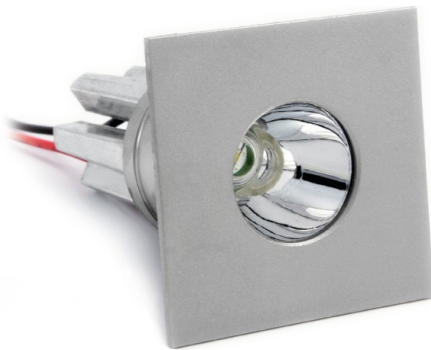

Downlights | 1 x powerLED 2 W DC 630 mA | Blu
92596B15

Dati tecnici	
Tipologia	Frame
Posizione installativa	Parete - Soffitto
Ambiente installativo	Indoor
Sorgente luminosa	Tecnologia LED
Struttura del circuito	powerLED
Ottica	Spot
Potenza nominale	2 W DC
Range di tensione in ingresso	630mA
CCT / Tonalità	Blu
C.C. / C.V.	CC
Classe di isolamento	3
IP	IP40
Prova del filo incandescente	850°
Montaggio diretto su superfici normalmente infiammabili	Si
CE	Si
Driver incluso	No
Articolo dimmerabile	DALI - 1-10V
Orientabilità	No
Basculante	No
Calpestabilità	No
Carrabilità	No
Cavo incluso	Si
Lunghezza del cavo	0.12 m
Resinatura	No
Tipologia di emissione luminosa	Singola emissione
Peso netto	0.066 Kg

Finitura Finitura corpo

Materiale	Ottone
Colore	Polished (galvanic) chrome
Lavorazione	galvanostegia

Elettronica

 99115
1-10V - N/O button Multi Power 198~264V AC / V DC (1 - 10 art.)

 99114
DALI - Push and Simply Dim Multi Power 198~264V AC / 180~275V DC (1 - 10 art.)

Downlights a singola emissione per applicazione indoor. La sorgente luminosa LED, di colore blu, con distribuzione luminosa Spot, è composta da 1 LED powerled.

Il corpo dell'apparecchio, realizzato in ottone, presenta una finitura di colore polished (galvanic) chrome, ottenuta tramite galvanostegia.