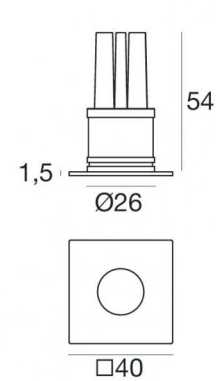

Downlights | 1 x powerLED 2 W DC 630 mA | Blu
92596B15

Dati tecnici	
Tipologia	Frame
Posizione installativa	Parete - Soffitto
Ambiente installativo	Indoor
Sorgente luminosa	Tecnologia LED
Struttura del circuito	powerLED
Ottica	Spot
Potenza nominale	2 W DC
Range di tensione in ingresso	630mA
CCT / Tonalità	Blu
C.C. / C.V.	CC
Classe di isolamento	3
IP	IP40
Prova del filo incandescente	850°
Montaggio diretto su superfici normalmente infiammabili	Si
CE	Si
Driver incluso	No
Articolo dimmerabile	DALI - 1-10V
Orientabilità	No
Basculante	No
Calpestabilità	No
Carrabilità	No
Cavo incluso	Si
Lunghezza del cavo	0.12 m
Resinatura	No
Tipologia di emissione luminosa	Singola emissione
Peso netto	0.066 Kg

Finitura Finitura corpo

Materiale	Ottone
Colore	Polished (galvanic) chrome
Lavorazione	galvanostegia

Elettronica

 99115
1-10V - N/O button Multi Power 198~264V AC / V DC (1 - 10 art.)

 99114
DALI - Push and Simply Dim Multi Power 198~264V AC / 180~275V DC (1 - 10 art.)

Temperatura tipica sul vetro	40°C
------------------------------	------

LED Life / Failure Ratio

L70 B10 C0 247450h

Viky_Q | Downlights | Accessories
92596B15

Controcassa

posizione installativa: soffitto; tipo installazione: muratura L=69mm, H=60mm, D=60mm.