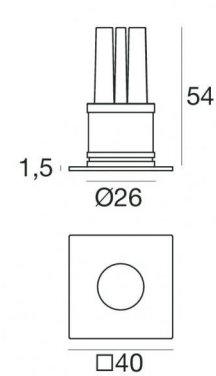

Downlights | 1 x powerLED 2 W DC 630 mA | Rosso
92595R30

Dati tecnici	
Tipologia	Frame
Posizione installativa	Parete - Soffitto
Ambiente installativo	Indoor
Sorgente luminosa	Tecnologia LED
Struttura del circuito	powerLED
Ottica	Flood
Potenza nominale	2 W DC
Range di tensione in ingresso	630mA
CCT / Tonalità	Rosso
C.C. / C.V.	CC
Classe di isolamento	3
IP	IP40
Prova del filo incandescente	850°
Montaggio diretto su superfici normalmente infiammabili	No
CE	No
Driver incluso	No
Articolo dimmerabile	DALI - 1-10V
Orientabilità	No
Basculante	No
Calpestabilità	No
Carrabilità	No
Cavo incluso	Si
Lunghezza del cavo	0.12 m
Resinatura	No
Tipologia di emissione luminosa	Singola emissione
Peso netto	0.066 Kg

Finitura Finitura corpo

Materiale	Ottone OT58
Colore	Bianco RAL 9010
Lavorazione	Verniciatura a polvere termoindurente

Elettronica

 99115
1-10V - N/O button Multi Power 198~264V AC / V DC (1 - 10 art.)

 99114
DALI - Push and Simply Dim Multi Power 198~264V AC / 180~275V DC (1 - 10 art.)

Controcassa

posizione installativa: soffitto; tipo installazione: muratura L=69mm, H=60mm, D=60mm.

Materiale:Plastica ABS, colore:Black.

Code

84901