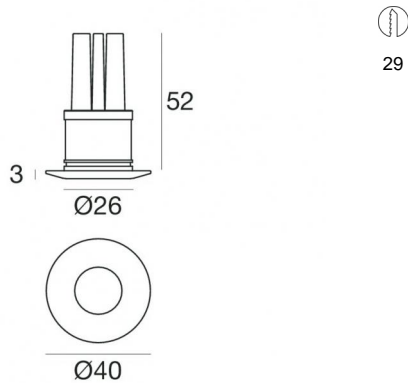

Downlights | 1 x powerLED 2 W DC 630 mA | Verde  
92592G60

Dati tecnici	
Tipologia	Frame
Posizione installativa	Parete - Soffitto
Ambiente installativo	Indoor
Sorgente luminosa	Tecnologia LED
Struttura del circuito	powerLED
Ottica	Wide Flood
Potenza nominale	2 W DC
Range di tensione in ingresso	630mA
CCT / Tonalità	Verde
C.C. / C.V.	CC
Classe di isolamento	3
IP	IP40
Prova del filo incandescente	850°
Montaggio diretto su superfici normalmente infiammabili	Si
CE	Si
Driver incluso	No
Articolo dimmerabile	DALI - 1-10V
Orientabilità	No
Basculante	No
Calpestabilità	No
Carrabilità	No
Cavo incluso	Si
Lunghezza del cavo	0.12 m
Resinatura	No
Tipologia di emissione luminosa	Singola emissione
Peso netto	0.066 Kg

Il corpo dell'apparecchio, realizzato in ottone, presenta una finitura di colore polished (galvanic) chrome, ottenuta tramite galvanostegia.

Il grado di protezione è IP40; il peso complessivo è di 0.066 kg. Il driver d'alimentazione non è fornito e deve essere ordinato separatamente.

La potenza assorbita dall'apparecchio è di 2 W Il cavo per l'alimentazione è incluso e presenta una lunghezza di 0.12 m.

L'apparecchio presenta una classe di isolamento III ed è installabile a parete o soffitto, con foro tondo di diametro 29 mm (nel cartongesso) su muratura con controcassa cod. 84901.

Viky\_R | Downlights | Accessories  
**92592G60**

Controcassa

posizione installativa: soffitto; tipo installazione: muratura L=69mm, H=60mm, D=60mm.

Materiale:Plastica ABS, colore:Black.

**Code**

84901