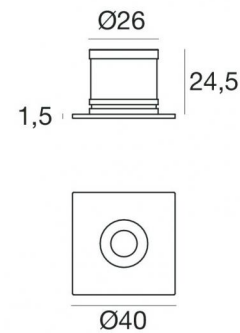

1 x powerLED 1 W DC 350 mA | Verde
92589G60

Dati tecnici	
Posizione installativa	Parete - Soffitto
Ambiente installativo	Indoor
Sorgente luminosa	Tecnologia LED
Struttura del circuito	powerLED
Ottica	Wide Flood
Potenza nominale	1 W DC
Range di tensione in ingresso	350mA
CCT / Tonalità	Verde
C.C. / C.V.	CC
Classe di isolamento	3
IP	IP40
Prova del filo incandescente	850°
Montaggio diretto su superfici normalmente infiammabili	Si
CE	Si
Driver incluso	No
Articolo dimmerabile	DALI - 1-10V
Orientabilità	No
Basculante	No
Calpestabilità	No
Carrabilità	No
Cavo incluso	Si
Lunghezza del cavo	0.12 m
Resinatura	No
Tipologia di emissione luminosa	Singola emissione
Peso netto	0.066 Kg
Protezione scariche elettrostatiche	No
Protezione surge	No

Finitura Finitura corpo

Materiale	Ottone
Colore	Brushed nickel
Lavorazione	spazzolatura

Elettronica

 99115
1-10V - N/O button Multi Power 198~264V AC / V DC

 99114
DALI - Push and Simply Dim Multi Power 198~264V AC / 180~275V DC

Il corpo dell'apparecchio, realizzato in ottone, presenta una finitura di colore brushed nickel, ottenuta tramite spazzolatura.

Il grado di protezione è IP40; il peso complessivo è di 0.066 kg. Il driver d'alimentazione non è fornito e deve essere ordinato separatamente.

La potenza assorbita dall'apparecchio è di 1 W Il cavo per l'alimentazione è incluso e presenta una lunghezza di 0.12 m.

L'apparecchio presenta una classe di isolamento III ed è installabile a parete o soffitto, con foro tondo di diametro 29 mm (nel cartongesso) su muratura con controcassa cod. 84915.