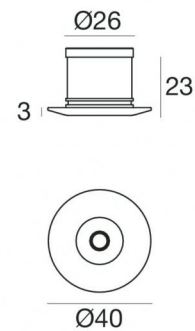

1 x powerLED 1 W DC 350 mA | Verde  
92585G60

Dati tecnici	
Posizione installativa	Parete - Soffitto
Ambiente installativo	Indoor
Sorgente luminosa	Tecnologia LED
Struttura del circuito	powerLED
Ottica	Wide Flood
Potenza nominale	1 W DC
Range di tensione in ingresso	350mA
CCT / Tonalità	Verde
C.C. / C.V.	CC
Classe di isolamento	3
IP	IP40
Prova del filo incandescente	850°
Montaggio diretto su superfici normalmente infiammabili	Si
CE	Si
Driver incluso	No
Articolo dimmerabile	DALI - 1-10V
Orientabilità	No
Basculante	No
Calpestabilità	No
Carrabilità	No
Cavo incluso	Si
Lunghezza del cavo	0.12 m
Resinatura	No
Tipologia di emissione luminosa	Singola emissione
Peso netto	0.062 Kg
Protezione scariche elettrostatiche	No
Protezione surge	No

La potenza assorbita dall'apparecchio è di 1 W Il cavo per l'alimentazione è incluso e presenta una lunghezza di 0.12 m.

L'apparecchio presenta una classe di isolamento III ed è installabile a parete o soffitto, con foro tondo di diametro 29 mm (nel cartongesso) su muratura con controcassa cod. 84915.