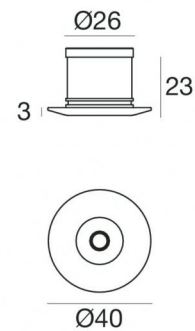

1 x powerLED 1 W DC 350 mA | Blu  
92583B50

Dati tecnici	
Posizione installativa	Parete - Soffitto
Ambiente installativo	Indoor
Sorgente luminosa	Tecnologia LED
Struttura del circuito	powerLED
Ottica	Wide Flood
Potenza nominale	1 W DC
Range di tensione in ingresso	350mA
CCT / Tonalità	Blu
C.C. / C.V.	CC
Classe di isolamento	3
IP	IP40
Prova del filo incandescente	850°
Montaggio diretto su superfici normalmente infiammabili	Si
CE	Si
Driver incluso	No
Articolo dimmerabile	DALI - 1-10V
Orientabilità	No
Basculante	No
Calpestabilità	No
Carrabilità	No
Cavo incluso	Si
Lunghezza del cavo	0.12 m
Resinatura	No
Tipologia di emissione luminosa	Singola emissione
Peso netto	0.062 Kg
Protezione scariche elettrostatiche	No
Protezione surge	No

La potenza assorbita dall'apparecchio è di 1 W Il cavo per l'alimentazione è incluso e presenta una lunghezza di 0.12 m.

L'apparecchio presenta una classe di isolamento III ed è installabile a parete o soffitto, con foro tondo di diametro 29 mm (nel cartongesso) su muratura con controcassa cod. 84915.