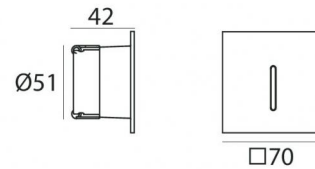

Lampada a parete | 1 x powerLED 2 W DC 630 mA  
92558W05

52

Dati tecnici	
Tipologia	Incasso con flangia -
Posizione installativa	Parete
Ambiente installativo	Outdoor
Classe di isolamento	3
IP	IP65
Prova del filo incandescente	850°
Montaggio diretto su superfici normalmente infiammabili	Si
CE	Si
Driver incluso	No
Articolo dimmerabile	DALI - 1-10V
Orientabilità	No
Basculante	No
Calpestabilità	No
Carrabilità	No
Cavo incluso	Si
Lunghezza del cavo	1 m
Resinatura	Si
Tipologia di emissione luminosa	Singola emissione
Peso netto	0.150 Kg
Protezione scariche elettrostatiche	No
Protezione surge	No
Caratteristiche tecnologiche prodotto	Acquastop - TVS