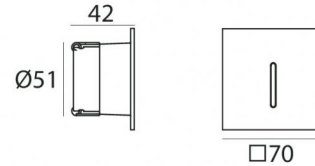

Lampada a parete | 1 x powerLED 2 W DC 630 mA
92558N05

52

Dati tecnici	
Tipologia	Incasso con flangia -
Posizione installativa	Parete
Ambiente installativo	Outdoor
Classe di isolamento	3
IP	IP65
Prova del filo incandescente	850°
Montaggio diretto su superfici normalmente infiammabili	Si
CE	Si
Driver incluso	No
Articolo dimmerabile	DALI - 1-10V
Orientabilità	No
Basculante	No
Calpestabilità	No
Carrabilità	No
Cavo incluso	Si
Lunghezza del cavo	1 m
Resinatura	Si
Tipologia di emissione luminosa	Singola emissione
Peso netto	0.150 Kg
Protezione scariche elettrostatiche	No
Protezione surge	No
Caratteristiche tecnologiche prodotto	Acquastop - TVS

Cavi Elettrificazione

Connettore cavo	No
-----------------	----

Cut_Q | Step Lights | Accessories
92558N05

**Controcassa**

posizione installativa: parete; tipo installazione: muratura L=72mm, H=62mm, D=62mm.
Materiale:Plastica ABS, colore:Black.