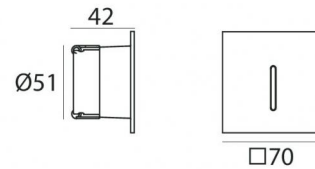

Lampada a parete | 1 x powerLED 2 W DC 630 mA
92558M05

52

Dati tecnici	
Tipologia	Incasso con flangia -
Posizione installativa	Parete
Ambiente installativo	Outdoor
Classe di isolamento	3
IP	IP65
Prova del filo incandescente	850°
Montaggio diretto su superfici normalmente infiammabili	Si
CE	Si
Driver incluso	No
Articolo dimmerabile	DALI - 1-10V
Orientabilità	No
Basculante	No
Calpestabilità	No
Carrabilità	No
Cavo incluso	Si
Lunghezza del cavo	1 m
Resinatura	Si
Tipologia di emissione luminosa	Singola emissione
Peso netto	0.150 Kg
Protezione scariche elettrostatiche	No
Protezione surge	No
Caratteristiche tecnologiche prodotto	Acquastop - TVS

Cavi Elettrificazione

Connettore cavo	No
-----------------	----

Cut_Q | Step Lights | Accessories
92558M05

Controcassa

posizione installativa: parete; tipo installazione: muratura L=72mm, H=62mm, D=62mm.
Materiale:Plastica ABS, colore:Black.