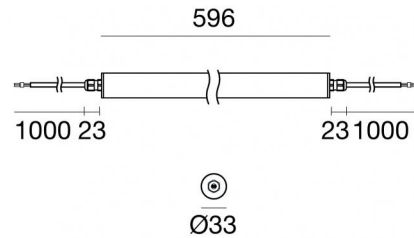

Elementi lineari | 198-264 V
36 topLED 13 W DC - 14.5 W AC
92445W60

Dati tecnici	
Tipologia	Superficie - Illuminazione Industriale
Posizione installativa	Parete - Soffitto
Ambiente installativo	Outdoor
Potenza totale	14.5 W
Tensione nominale di ingresso	220 - 240 V AC
Range di tensione in ingresso	198 - 264 V AC
	50 - 60 Hz
	AC
Classe di isolamento	2
IP	IP67
IK	IK08
Prova del filo incandescente	850°
Montaggio diretto su superfici normalmente infiammabili	Si
CE	Si
Driver incluso	Driver
Articolo dimmerabile	No
Orientabilità	No
Basculante	No
Calpestabilità	No
Carrabilità	No
Cavo incluso	Si
Lunghezza del cavo	1+1 m
Resinatura	No
Tipologia di emissione luminosa	Singola emissione
Peso netto	0.5 Kg
Protezione scariche elettrostatiche	Si
Protezione surge	Si

Finitura Finitura corpo	
Materiale	Policarbonato UV Resistente
Colore	Goffrato
Finitura Finitura diffusore	
Materiale	Policarbonato UV Resistente
Colore	Goffrato

Maxi Tube IN&OUT | Industrial Lighting | Accessories
92445W60

		Kit di fissaggio	Code 99226
		Kit di fissaggio	Code 99227
1x 		Kit di fissaggio	Code 98695
		Connettore - Connettore rapido ON-OFF presa/spina IP68 (2 poli) Tipologia cavo power cable; ; isolamento singolo; sezione 1 mm ² ; pressacavo: si.	Code 98729
		Cavo Tipologia cavo power cable; ; isolamento singolo; sezione 1 mm ² ; pressacavo: pg7; colori: blu - marrone.	Code 99229