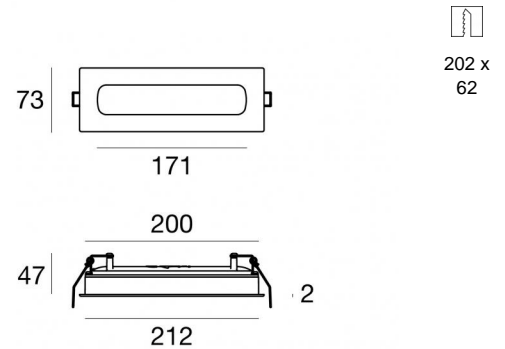

Downlights | 72 topLED 12.6 W DC 350 mA
92432N00

Dati tecnici	
Tipologia	Incasso con flangia
Posizione installativa	Soffitto
Ambiente installativo	Indoor
Classe di isolamento	3
IP	IP40
IK	IK05
Prova del filo incandescente	850°
Montaggio diretto su superfici normalmente infiammabili	Si
CE	Si
Driver incluso	No
Articolo dimmerabile	DALI - 1-10V
Orientabilità	No
Basculante	No
Calpestabilità	No
Carrabilità	No
Cavo incluso	Si
Lunghezza del cavo	1 m
Resinatura	No
Tipologia di emissione luminosa	Singola emissione
Peso netto	0.55 Kg
Protezione scariche elettrostatiche	No
Protezione surge	No

Finitura Finitura corpo

Materiale	alluminio
Colore	Text white (R9003)
Lavorazione	verniciatura

Elettronica

	99262 1-10V - N/O button Multi Power 198~264V AC / V DC (1 art.)
	99260 On/Off Driver 198~264V AC (1 art.)
	99721 DALI - Push and Simply Dim Multi Power 198~264V AC / 176~275V DC (1 art.)
	83334 Push and Simply Dim - DALI-2 Multi Power 198~264V AC / 176~280V DC (1 art.)