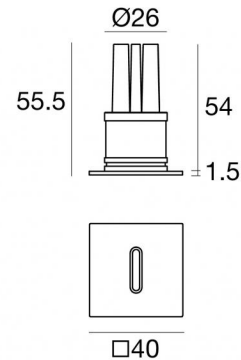

Lampada a parete | 1 x powerLED 2 W DC 630 mA
92417M05

29

Dati tecnici	
Tipologia	Lampada a parete - Step
Posizione installativa	Parete - Soffitto
Ambiente installativo	Indoor
Classe di isolamento	3
IP	IP44
Prova del filo incandescente	850°
Montaggio diretto su superfici normalmente infiammabili	Si
CE	Si
Driver incluso	No
Articolo dimmerabile	DALI - 1-10V
Orientabilità	No
Basculante	No
Calpestabilità	No
Carrabilità	No
Cavo incluso	Si
Lunghezza del cavo	0.12 m
Resinatura	Si
Tipologia di emissione luminosa	Singola emissione
Peso netto	0.071 Kg
Protezione scariche elettrostatiche	No
Protezione surge	No
Caratteristiche tecnologiche prodotto	TVS