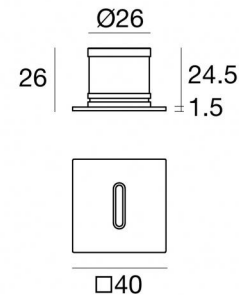

Lampada a parete | 1 x powerLED 1 W DC 350 mA
92413W05

29

Dati tecnici	
Tipologia	Superficie - Step Lights
Posizione installativa	Parete - Soffitto
Ambiente installativo	Indoor
Classe di isolamento	3
IP	IP44
Prova del filo incandescente	850°
Montaggio diretto su superfici normalmente infiammabili	Si
CE	Si
Driver incluso	No
Articolo dimmerabile	DALI - 1-10V
Orientabilità	No
Basculante	No
Calpestabilità	No
Carrabilità	No
Cavo incluso	Si
Lunghezza del cavo	0.12 m
Resinatura	Si
Tipologia di emissione luminosa	Singola emissione
Peso netto	0.058 Kg
Protezione scariche elettrostatiche	No
Protezione surge	No
Caratteristiche tecnologiche prodotto	TVS

Finitura Finitura corpo

Materiale	Alluminio 6026
Colore	Text white (R9003)
Lavorazione	Verniciatura a polvere termoidurente

Finitura Finitura diffusore

Materiale	Vetro extra chiaro
Colore	Transparent

Elettronica

Petit_Q | Step Lights | Accessories
92413W05

Controcassa
posizione installativa: soffitto; tipo installazione: muratura L=42mm, H=35mm, D=35mm.
Materiale:Plastica ABS, colore:Black.

Code

84336

Controcassa
posizione installativa: parete; tipo installazione: muratura L=49mm, H=60mm, D=60mm.
Materiale:Plastica ABS, colore:Black.