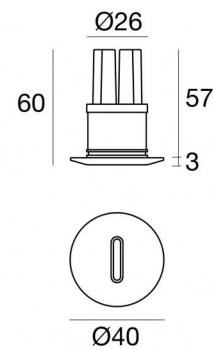

Lampada a parete | 1 x powerLED 2 W DC 630 mA
92409N05

29

Dati tecnici	
Tipologia	Lampada a parete - Step
Posizione installativa	Parete - Soffitto
Ambiente installativo	Indoor
Classe di isolamento	3
IP	IP44
Prova del filo incandescente	850°
Montaggio diretto su superfici normalmente infiammabili	Si
CE	Si
Driver incluso	No
Articolo dimmerabile	DALI - 1-10V
Orientabilità	No
Basculante	No
Calpestabilità	No
Carrabilità	No
Cavo incluso	Si
Lunghezza del cavo	0.12 m
Resinatura	Si
Tipologia di emissione luminosa	Singola emissione
Peso netto	0.066 Kg
Protezione scariche elettrostatiche	No
Protezione surge	No
Caratteristiche tecnologiche prodotto	TVS

99376
On/Off Driver 198-264V AC (3 - 6 art.)

Cavi Elettrificazione

Connettore cavo No

Petit_R | Step Lights | Accessories
92409N05

Controcassa

posizione installativa: soffitto; tipo installazione: muratura L=69mm, H=60mm, D=60mm.
Materiale:Plastica ABS, colore:Black.