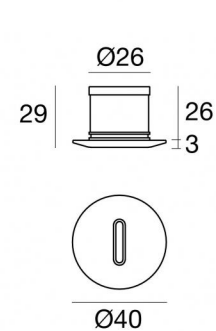

Lampada a parete | 1 x powerLED 1 W DC 350 mA
92405W05

29

Dati tecnici	
Tipologia	Superficie - Step Lights
Posizione installativa	Parete - Soffitto
Ambiente installativo	Indoor
Classe di isolamento	3
IP	IP44
Prova del filo incandescente	850°
Montaggio diretto su superfici normalmente infiammabili	Si
CE	Si
Driver incluso	No
Articolo dimmerabile	DALI - 1-10V
Orientabilità	No
Basculante	No
Calpestabilità	No
Carrabilità	No
Cavo incluso	Si
Lunghezza del cavo	0.12 m
Resinatura	Si
Tipologia di emissione luminosa	Singola emissione
Peso netto	0.051 Kg
Protezione scariche elettrostatiche	No
Protezione surge	No
Caratteristiche tecnologiche prodotto	TVS

Finitura Finitura corpo

Materiale	Alluminio 6026
Colore	Text white (R9003)
Lavorazione	Verniciatura a polvere termoidurente

Finitura Finitura diffusore

Materiale	Vetro extra chiaro
Colore	Transparent

Elettronica

Petit_R | Step Lights | Accessories
92405W05

Controcassa
posizione installativa: soffitto; tipo installazione: muratura L=42mm, H=35mm, D=35mm.
Materiale:Plastica ABS, colore:Black.

Code

84336

Controcassa
posizione installativa: parete; tipo installazione: muratura L=49mm, H=60mm, D=60mm.
Materiale:Plastica ABS, colore:Black.