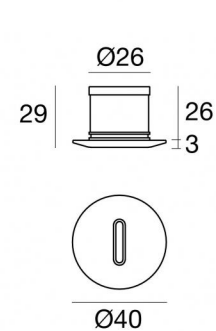

Lampada a parete | 1 x powerLED 1 W DC 350 mA  
92405N05

29

Dati tecnici	
Tipologia	Superficie - Step Lights
Posizione installativa	Parete - Soffitto
Ambiente installativo	Indoor
Classe di isolamento	3
IP	IP44
Prova del filo incandescente	850°
Montaggio diretto su superfici normalmente infiammabili	Si
CE	Si
Driver incluso	No
Articolo dimmerabile	DALI - 1-10V
Orientabilità	No
Basculante	No
Calpestabilità	No
Carrabilità	No
Cavo incluso	Si
Lunghezza del cavo	0.12 m
Resinatura	Si
Tipologia di emissione luminosa	Singola emissione
Peso netto	0.051 Kg
Protezione scariche elettrostatiche	No
Protezione surge	No
Caratteristiche tecnologiche prodotto	TVS

#### Finitura Finitura corpo

Materiale	Alluminio 6026
Colore	Text white (R9003)
Lavorazione	Verniciatura a polvere termoidurente

#### Cavi Elettrificazione

Connettore cavo No

Petit\_R | Step Lights | Accessories  
92405N05

Controcassa  
posizione installativa: soffitto; tipo installazione: muratura L=42mm, H=35mm, D=35mm.  
Materiale:Plastica ABS, colore:Black.

**Code**

84336

Controcassa  
posizione installativa: parete; tipo installazione: muratura L=49mm, H=60mm, D=60mm.  
Materiale:Plastica ABS, colore:Black.

**Code**

84915