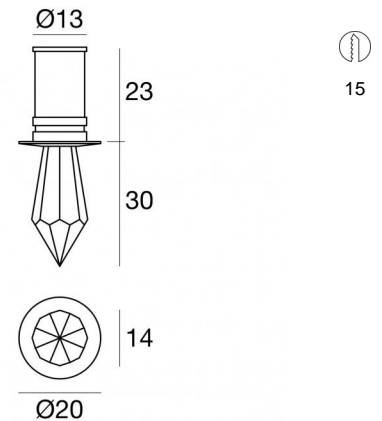

Downlights | 1 x powerLED 1 W DC 350 mA
92285N00

Dati tecnici	
Tipologia	Semi incassato
Posizione installativa	Soffitto
Ambiente installativo	Indoor
Classe di isolamento	3
IP	IP20
Prova del filo incandescente	850°
Montaggio diretto su superfici normalmente infiammabili	Si
CE	Si
Driver incluso	No
Articolo dimmerabile	DALI - 1-10V
Orientabilità	No
Basculante	No
Calpestabilità	No
Carrabilità	No
Cavo incluso	Si
Lunghezza del cavo	0.12 m
Resinatura	No
Tipologia di emissione luminosa	Singola emissione
Peso netto	0.019 Kg
Protezione scariche elettrostatiche	No
Protezione surge	No

Finitura Finitura corpo

Materiale	Ottone
Colore	Polished (galvanic) chrome
Lavorazione	galvanostegia

Finitura Finitura diffusore

Materiale	crystallo
Colore	Transparent

Elettronica

89144
On/Off Driver 198~264V AC / 180~275V DC (1 - 2 art.)

89145
On/Off Driver 198~264V AC / 180~275V DC (3 - 6 art.)

99375
On/Off Driver 198~264V AC (8 - 12 art.)

Beriel | Downlights | Accessories
92285N00

Controcassa

posizione installativa: parete; tipo installazione: muratura L=35mm, H=20mm, D=20mm.
Materiale:Plastica ABS, colore:Black.