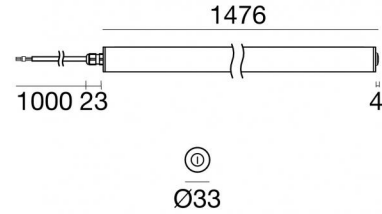

Elementi lineari | 90-264 V  
144 topLED 37 W DC - 40.5 W AC  
**92244W60**

Dati tecnici	
Tipologia	Superficie - Illuminazione Industriale
Posizione installativa	Parete - Soffitto
Ambiente installativo	Outdoor
Potenza totale	40.5 W
Tensione nominale di ingresso	220 - 240 V AC
Range di tensione in ingresso	90 - 264 V AC
	50 - 60 Hz
	AC
Classe di isolamento	2
IP	IP67
IK	IK08
Prova del filo incandescente	850°
Montaggio diretto su superfici normalmente infiammabili	Si
CE	Si
Driver incluso	Driver
Articolo dimmerabile	No
Orientabilità	No
Basculante	No
Calpestabilità	No
Carrabilità	No
Cavo incluso	Si
Lunghezza del cavo	1 m
Resinatura	No
Tipologia di emissione luminosa	Singola emissione
Peso netto	1.1 Kg
Protezione scariche elettrostatiche	Si
Protezione surge	Si

Finitura Finitura corpo	
Materiale	Policarbonato UV Resistente
Colore	Opalino
Finitura Finitura diffusore	
Materiale	Policarbonato UV Resistente
Colore	Opalino

Maxi Tube | Industrial Lighting | Accessories  
92244W60

		Kit di fissaggio	<b>Code</b> <u>99226</u>
		Kit di fissaggio	<b>Code</b> <u>99227</u>
<b>1x</b> 		Kit di fissaggio	<b>Code</b> <u>98695</u>
		Connettore - Connettore rapido ON-OFF presa/spina IP68 (2 poli) Tipologia cavo power cable; ; isolamento singolo; sezione 1 mm <sup>2</sup> ; pressacavo: si.	<b>Code</b> <u>98729</u>
		Cavo Tipologia cavo power cable; ; isolamento singolo; sezione 1 mm <sup>2</sup> ; pressacavo: pg7; colori: blu - marrone.	<b>Code</b> <u>99229</u>