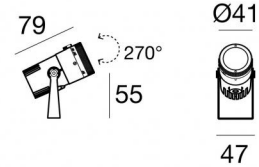

Proiettori | 1 arrayLED 6 W DC 630 mA  
92232M85

Dati tecnici	
Tipologia	Superficie
Posizione installativa	Parete - Soffitto -
Ambiente installativo	Outdoor
Classe di isolamento	3
IP	IP67
IK	IK10
Prova del filo incandescente	850°
Montaggio diretto su superfici normalmente infiammabili	Si
CE	Si
Driver incluso	No
Articolo dimmerabile	DALI - 1-10V
Orientabilità	No
Basculante	No
Calpestabilità	No
Carrabilità	No
Cavo incluso	Si
Lunghezza del cavo	1 m
Resinatura	Si
Tipologia di emissione luminosa	Singola emissione
Peso netto	0.210 Kg
Protezione scariche elettrostatiche	No
Protezione surge	No
Caratteristiche tecnologiche prodotto	Acquastop