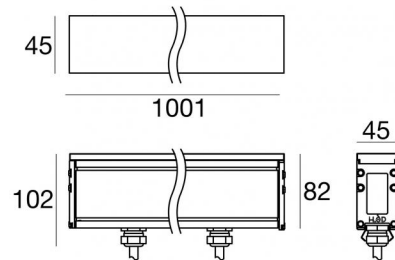

Elementi lineari | 198-264 V
18 x powerLEDs 39.6 W DC - 44 W AC | CRI 80
92129W60

Dati tecnici	
Tipologia	Frameless
Posizione installativa	Pavimento
Ambiente installativo	Outdoor
Sorgente luminosa	Tecnologia LED
Struttura del circuito	powerLEDs
Ottica	Medium Wide Flood
Direzione emissione luminosa	verso l'alto
Potenza nominale	39.6 W DC
Potenza totale	44 W
Flusso luminoso sorgente	5436 lm
Tensione nominale di ingresso	220 - 240 V AC
Range di tensione in ingresso	198 - 264 V AC
Frequenza	50 - 60 Hz
CCT / Tonalità	3000 K
Indice di resa cromatica	80 Ra
C.C. / C.V.	AC
Classe di isolamento	1
IP	IP67
IK	IK10
Prova del filo incandescente	850°
Montaggio diretto su superfici normalmente infiammabili	Si
CE	Si
Driver incluso	Driver
Articolo dimmerabile	No
Orientabilità	No
Basculante	No
Calpestabilità	Si
Carrabilità	5000 Kg
Cavo incluso	Si
Lunghezza del cavo	0.2 m
Resinatura	No
Tipologia di emissione luminosa	Singola emissione
Peso netto	4.8 Kg
Protezione scariche elettrostatiche	4 KV
Protezione surge	6 KV
Caratteristiche tecnologiche prodotto	Acquastop - TVS

Finitura Finitura corpo	
Materiale	Alluminio 6060
Colore	Anodised black aluminium
Lavorazione	Anodizzazione 15 µm
Finitura Finitura diffusore	
Materiale	Vetro extra chiaro - Temprato
Colore	Trasparente - Nero
Lavorazione	serigrafia
Cavi Elettrificazione	
Connettore cavo	Male Plug 3 pin
IP (locked condition)	68
Connettore cavo	Female Socket 3 Pin
IP (locked condition)	68