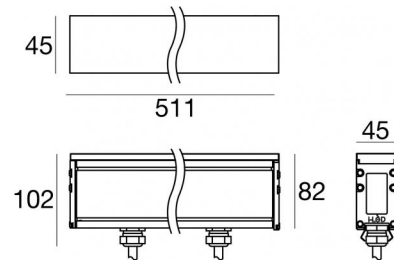

Elementi lineari | 198-264 V  
9 x powerLEDs 19.8 W DC - 22 W AC | CRI 80  
**92128W15**

Dati tecnici	
Tipologia	Frameless
Posizione installativa	Pavimento
Ambiente installativo	Outdoor
Sorgente luminosa	Tecnologia LED
Struttura del circuito	powerLEDs
Ottica	Spot
Direzione emissione luminosa	verso l'alto
Potenza nominale	19.8 W DC
Potenza totale	22 W
Flusso luminoso sorgente	2718 lm
Tensione nominale di ingresso	220 - 240 V AC
Range di tensione in ingresso	198 - 264 V AC
Frequenza	50 - 60 Hz
CCT / Tonalità	3000 K
Indice di resa cromatica	80 Ra
C.C. / C.V.	AC
Classe di isolamento	1
IP	IP67
IK	IK10
Prova del filo incandescente	850°
Montaggio diretto su superfici normalmente infiammabili	Si
CE	Si
Driver incluso	Driver
Articolo dimmerabile	No
Orientabilità	No
Basculante	No
Calpestabilità	Si
Carrabilità	5000 Kg
Cavo incluso	Si
Lunghezza del cavo	0.2 m
Resinatura	No
Tipologia di emissione luminosa	Singola emissione
Peso netto	2.8 Kg
Protezione scariche elettrostatiche	4 KV
Protezione surge	6 KV
Caratteristiche tecnologiche prodotto	Acquastop - TVS

Finitura Finitura corpo	
Materiale	Alluminio 6060
Colore	Anodised black aluminium
Lavorazione	Anodizzazione 15 µm
Finitura Finitura diffusore	
Materiale	Vetro extra chiaro - Temprato
Colore	Trasparente - Nero
Lavorazione	serigrafia
Cavi Elettrificazione	
Connettore cavo	Female Socket 3 Pin
IP (locked condition)	68
IP (locked condition)	68
Connettore cavo	Male Plug 3 pin