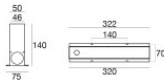

#### Cavo e connettore

Lunghezza 2000 mm; isolamento doppio; sezione 1.5 mm<sup>2</sup>; pressacavo: no; diametro esterno: 9.5 mm; colori: blu - marrone - giallo-verde.

**Code**

99057

#### Cavo e connettore

Lunghezza 5000 mm; isolamento doppio; sezione 1.5 mm<sup>2</sup>; pressacavo: no; diametro esterno: 9.5 mm; colori: blu - marrone - giallo-verde.

**Code**

98147

#### Cavo e connettore

Lunghezza 10000 mm; isolamento doppio; sezione 1.5 mm<sup>2</sup>; pressacavo: no; diametro esterno: 9.5 mm; colori: blu - marrone - giallo-verde.

**Code**

98146