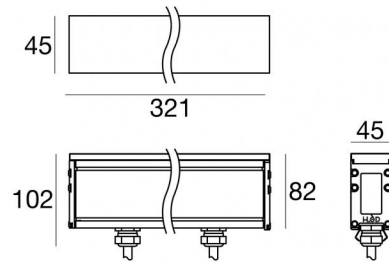

Elementi lineari | 198-264 V  
6 x powerLEDs 13.2 W DC - 14.5 W AC | CRI 80  
**92127N15**

Dati tecnici	
Tipologia	Frameless
Posizione installativa	Pavimento
Ambiente installativo	Outdoor
Sorgente luminosa	Tecnologia LED
Struttura del circuito	powerLEDs
Ottica	Spot
Direzione emissione luminosa	verso l'alto
Potenza nominale	13.2 W DC
Potenza totale	14.5 W
Flusso luminoso sorgente	1932 lm
Tensione nominale di ingresso	220 - 240 V AC
Range di tensione in ingresso	198 - 264 V AC
Frequenza	50 - 60 Hz
CCT / Tonalità	4000 K
Indice di resa cromatica	80 Ra
C.C. / C.V.	AC
Classe di isolamento	1
IP	IP67
IK	IK10
Prova del filo incandescente	850°
Montaggio diretto su superfici normalmente infiammabili	Si
CE	Si
Driver incluso	Driver
Articolo dimmerabile	No
Orientabilità	No
Basculante	No
Calpestabilità	Si
Carrabilità	5000 Kg
Cavo incluso	Si
Lunghezza del cavo	0.2 m
Resinatura	No
Tipologia di emissione luminosa	Singola emissione
Peso netto	1.5 Kg
Protezione scariche elettrostatiche	4 KV
Protezione surge	6 KV
Caratteristiche tecnologiche prodotto	Acquastop - TVS

#### Cavo e connettore

Lunghezza 2000 mm; isolamento doppio; sezione 1.5 mm<sup>2</sup>; pressacavo: no; diametro esterno: 9.5 mm; colori: blu - marrone - giallo-verde.

**Code**

99057

#### Cavo e connettore

Lunghezza 5000 mm; isolamento doppio; sezione 1.5 mm<sup>2</sup>; pressacavo: no; diametro esterno: 9.5 mm; colori: blu - marrone - giallo-verde.

**Code**

98147

#### Cavo e connettore

Lunghezza 10000 mm; isolamento doppio; sezione 1.5 mm<sup>2</sup>; pressacavo: no; diametro esterno: 9.5 mm; colori: blu - marrone - giallo-verde.

**Code**

98146