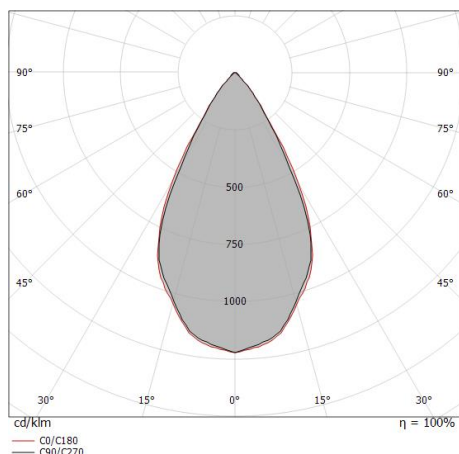

Uplights | 1 x powerLED 1 W DC 350 mA | CRI 80
92077M60

Dati tecnici	
Tipologia	Frame
Posizione installativa	Pavimento
Ambiente installativo	Outdoor
Sorgente luminosa	Tecnologia LED
Struttura del circuito	powerLED
Ottica	Wide Flood
Direzione emissione luminosa	verso l'alto
Potenza nominale	1 W DC
Flusso luminoso sorgente	145 lm
Range di tensione in ingresso	350mA
CCT / Tonalità	2700 K
Indice di resa cromatica	80 Ra
C.C. / C.V.	CC
Classe di isolamento	3
IP	IP66
IK	IK05
Prova del filo incandescente	850°
Montaggio diretto su superfici normalmente infiammabili	Si
CE	Si
Driver incluso	No
Articolo dimmerabile	DALI - 1-10V
Orientabilità	No
Basculante	No
Calpestabilità	Si
Carrabilità	No
Cavo incluso	Si
Lunghezza del cavo	1 m
Resinatura	Si
Tipologia di emissione luminosa	Singola emissione
Peso netto	0.066 Kg
Protezione scariche elettrostatiche	No
Protezione surge	No

Distance [m]	Cone diameter [m]	Beam Type	E(0°)	E(C90)	E(C0)	Iluminance [lx]
0.5	0.53 0.55	C0/C180	387	134	130	
1.0	1.06 1.10	C0/C180	97	33	33	
1.5	1.59 1.65	C0/C180	43	15	14	
2.0	2.12 2.20	C0/C180	24	8	8	
2.5	2.65 2.75	C0/C180	15	5	5	
3.0	3.18 3.30	C0/C180	11	4	4	

Distance [m] Cone diameter [m] Iluminance [lx]

— C0/C180 (Half-peak divergence: 57.6°)
— C90/C270 (Half-peak divergence: 55.8°)

Classe di efficienza energetica

Questo prodotto contiene una sorgente luminosa di classe di efficienza energetica D.

Caratteristiche Illuminotecniche

Resa luminosa apparecchio (LOR)	58 %
Flusso luminoso sorgente	145 lm
Flusso luminoso apparecchio	85 lm
Potenza reale apparecchio	1,0 W
Efficienza reale apparecchio	85 lm/W
Temperatura di colore	2700 K
Deviazione standard di corrispondenza colore	1.5 Step
Indice di resa cromatica	80 Ra
Temperatura standard dell'ambiente di esercizio	-20 / +50°C
Temperatura tipica sul vetro	40°C