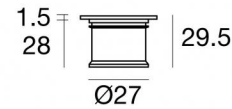

Uplights | 1 x powerLED 1 W DC 350 mA | CRI 80
92077M60

Dati tecnici	
Tipologia	Frame
Posizione installativa	Pavimento
Ambiente installativo	Outdoor
Sorgente luminosa	Tecnologia LED
Struttura del circuito	powerLED
Ottica	Wide Flood
Direzione emissione luminosa	verso l'alto
Potenza nominale	1 W DC
Flusso luminoso sorgente	145 lm
Range di tensione in ingresso	350mA
CCT / Tonalità	2700 K
Indice di resa cromatica	80 Ra
C.C. / C.V.	CC
Classe di isolamento	3
IP	IP66
IK	IK05
Prova del filo incandescente	850°
Montaggio diretto su superfici normalmente infiammabili	Si
CE	Si
Driver incluso	No
Articolo dimmerabile	DALI - 1-10V
Orientabilità	No
Basculante	No
Calpestabilità	Si
Carrabilità	No
Cavo incluso	Si
Lunghezza del cavo	1 m
Resinatura	Si
Tipologia di emissione luminosa	Singola emissione
Peso netto	0.066 Kg
Protezione scariche elettrostatiche	No
Protezione surge	No