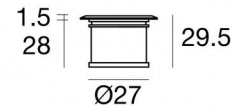

Uplights | 1 x powerLED 1 W DC 350 mA | CRI 80
92067W15

Dati tecnici	
Tipologia	Frame
Posizione installativa	Pavimento
Ambiente installativo	Outdoor
Sorgente luminosa	Tecnologia LED
Struttura del circuito	powerLED
Ottica	Spot
Direzione emissione luminosa	verso l'alto
Potenza nominale	1 W DC
Flusso luminoso sorgente	154 lm
Range di tensione in ingresso	350mA
CCT / Tonalità	3000 K
Indice di resa cromatica	80 Ra
C.C. / C.V.	CC
Classe di isolamento	3
IP	IP66
IK	IK05
Prova del filo incandescente	850°
Montaggio diretto su superfici normalmente infiammabili	Si
CE	Si
Driver incluso	No
Articolo dimmerabile	DALI - 1-10V
Orientabilità	No
Basculante	No
Calpestabilità	Si
Carrabilità	No
Cavo incluso	Si
Lunghezza del cavo	1 m
Resinatura	Si
Tipologia di emissione luminosa	Singola emissione
Peso netto	0.062 Kg
Protezione scariche elettrostatiche	No
Protezione surge	No