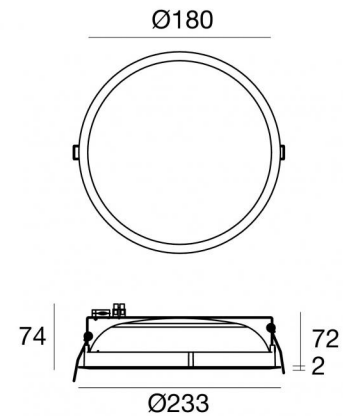

Downlights | 144 topLED 18 W DC 500 mA
92000N00

224

Dati tecnici	
Tipologia	Incasso con flangia
Posizione installativa	Soffitto
Ambiente installativo	Indoor
Classe di isolamento	3
IP	IP40
IK	IK05
Prova del filo incandescente	850°
Montaggio diretto su superfici normalmente infiammabili	Si
CE	Si
Driver incluso	No
Articolo dimmerabile	DALI - 1-10V
Orientabilità	No
Basculante	No
Calpestabilità	No
Carrabilità	No
Cavo incluso	Si
Lunghezza del cavo	0.30 m
Resinatura	No
Tipologia di emissione luminosa	Singola emissione
Peso netto	0.6 Kg
Protezione scariche elettrostatiche	No
Protezione surge	No

Finitura Finitura corpo	
Materiale	alluminio
Colore	Text white (R9003)
Lavorazione	verniciatura

Elettronica

99115
1-10V - N/O button Multi Power 198~264V AC / V DC (1 art.)

99106
On/Off Driver 198~264V AC (1 art.)

99344
DALI - Push and Simply Dim Multi Power 198~264V AC / 176~275V DC (1 art.)

83231
DALI-2 Multi Power 198~264V AC / 176~280V DC (1 art.)

Rada_R | Downlights | Accessories
92000N00

Cavo e connettore

Lunghezza 300 mm; isolamento doppio; sezione 0,75 mm²; pressacavo: no; diametro esterno: 5.5 mm; colori: nero - rosso .