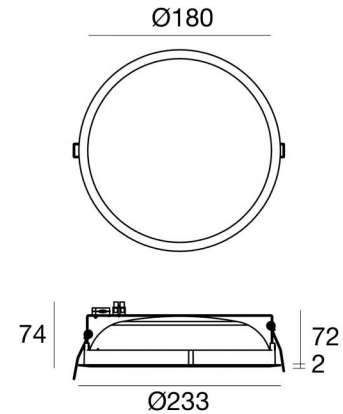

Downlights | 144 topLED 18 W DC 500 mA
92000M00

224

Dati tecnici	
Tipologia	Incasso con flangia
Posizione installativa	Soffitto
Ambiente installativo	Indoor
Classe di isolamento	3
IP	IP40
IK	IK05
Prova del filo incandescente	850°
Montaggio diretto su superfici normalmente infiammabili	Si
CE	Si
Driver incluso	No
Articolo dimmerabile	DALI - 1-10V
Orientabilità	No
Basculante	No
Calpestabilità	No
Carrabilità	No
Cavo incluso	Si
Lunghezza del cavo	0.30 m
Resinatura	No
Tipologia di emissione luminosa	Singola emissione
Peso netto	0.6 Kg
Protezione scariche elettrostatiche	No
Protezione surge	No

Finitura Finitura corpo	
Materiale	alluminio
Colore	Text white (R9003)
Lavorazione	verniciatura

Elettronica

99115
1-10V - N/O button Multi Power 198~264V AC / V DC (1 art.)

99106
On/Off Driver 198~264V AC (1 art.)

99344
DALI - Push and Simply Dim Multi Power 198~264V AC / 176~275V DC (1 art.)

83231
DALI-2 Multi Power 198~264V AC / 176~280V DC (1 art.)

Rada_R | Downlights | Accessories
92000M00

Cavo e connettore

Lunghezza 300 mm; isolamento doppio; sezione 0,75 mm²; pressacavo: no; diametro esterno: 5.5 mm; colori: nero - rosso .