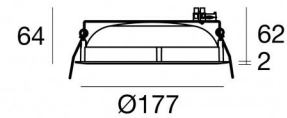

Downlights | 96 topLED 12 W DC 350 mA
91996N00

169

Dati tecnici	
Tipologia	Incasso con flangia
Posizione installativa	Soffitto
Ambiente installativo	Indoor
Classe di isolamento	3
IP	IP40
IK	IK05
Prova del filo incandescente	850°
Montaggio diretto su superfici normalmente infiammabili	Si
CE	Si
Driver incluso	No
Articolo dimmerabile	DALI - 1-10V
Orientabilità	No
Basculante	No
Calpestabilità	No
Carrabilità	No
Cavo incluso	Si
Lunghezza del cavo	0.30 m
Resinatura	No
Tipologia di emissione luminosa	Singola emissione
Peso netto	0.4 Kg
Protezione scariche elettrostatiche	No
Protezione surge	No

Finitura Finitura corpo	
Materiale	alluminio
Colore	Text white (R9003)
Lavorazione	verniciatura

Elettronica

 99115
1-10V - N/O button Multi Power 198~264V AC / V DC (1 art.)

 99126
On/Off Driver 198~264V AC (1 art.)

 99344
DALI - Push and Simply Dim Multi Power 198~264V AC / 176~275V DC (1 art.)

 83231
DALI-2 Multi Power 198~264V AC / 176~280V DC (1 art.)

Rada_R | Downlights | Accessories
91996N00

Cavo e connettore

Lunghezza 300 mm; isolamento doppio; sezione 0,75 mm²; pressacavo: no; diametro esterno: 5.5 mm; colori: nero - rosso .