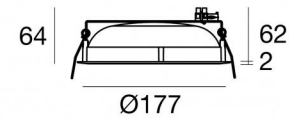

Downlights | 96 topLED 12 W DC 350 mA
91996M00

169

Dati tecnici	
Tipologia	Incasso con flangia
Posizione installativa	Soffitto
Ambiente installativo	Indoor
Classe di isolamento	3
IP	IP40
IK	IK05
Prova del filo incandescente	850°
Montaggio diretto su superfici normalmente infiammabili	Si
CE	Si
Driver incluso	No
Articolo dimmerabile	DALI - 1-10V
Orientabilità	No
Basculante	No
Calpestabilità	No
Carrabilità	No
Cavo incluso	Si
Lunghezza del cavo	0.30 m
Resinatura	No
Tipologia di emissione luminosa	Singola emissione
Peso netto	0.4 Kg
Protezione scariche elettrostatiche	No
Protezione surge	No

Finitura Finitura corpo	
Materiale	alluminio
Colore	Text white (R9003)
Lavorazione	verniciatura

Elettronica

99115
1-10V - N/O button Multi Power 198~264V AC / V DC (1 art.)

99126
On/Off Driver 198~264V AC (1 art.)

99344
DALI - Push and Simply Dim Multi Power 198~264V AC / 176~275V DC (1 art.)

83231
DALI-2 Multi Power 198~264V AC / 176~280V DC (1 art.)

Rada_R | Downlights | Accessories
91996M00

Cavo e connettore

Lunghezza 300 mm; isolamento doppio; sezione 0,75 mm²; pressacavo: no; diametro esterno: 5.5 mm; colori: nero - rosso .