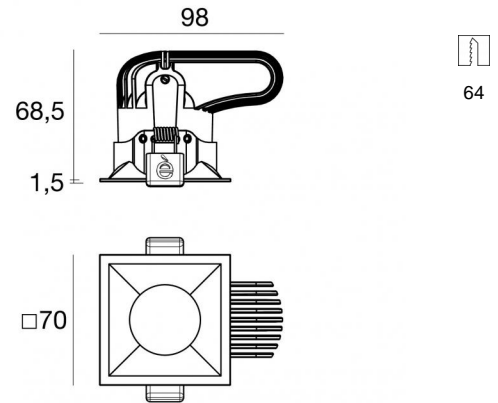

Downlights | 1 arrayLED 13 W DC 350 mA  
91210N30

| Dati tecnici  |                     |
|---|---------------------|
| Tipologia   | Incasso con flangia |
| Posizione installativa                                  | Soffitto            |
| Ambiente installativo                                   | Indoor              |
| Classe di isolamento                                    | 3                   |
| IP  | IP44                |
| IP vano ottico  | IP65                |
| IK  | IK08                |
| Prova del filo incandescente                            | 850°                |
| Montaggio diretto su superfici normalmente infiammabili | Si                  |
| CE  | Si                  |
| Driver incluso  | No                  |
| Articolo dimmerabile                                    | DALI - 1-10V        |
| Orientabilità   | No                  |
| Basculante  | No                  |
| Calpestabilità  | No                  |
| Carrabilità   | No                  |
| Cavo incluso  | Si                  |
| Lunghezza del cavo                                      | 0.300 m             |
| Resinatura  | No                  |
| Tipologia di emissione luminosa                         | Singola emissione   |
| Peso netto  | 0.26 Kg             |
| Protezione scariche elettrostatiche                     | No                  |
| Protezione surge  | No                  |