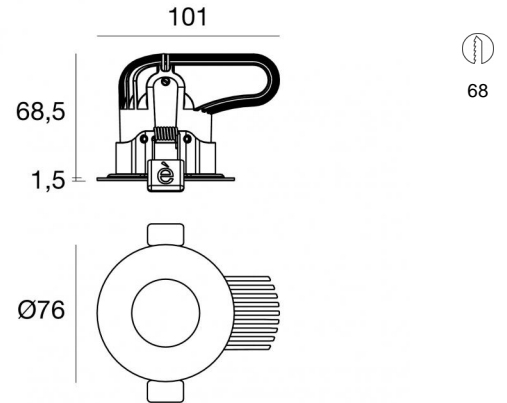

Downlights | 1 arrayLED 12.5 W DC 350 mA  
91204W15

68  
68

Dati tecnici	
Tipologia	Incasso con flangia
Posizione installativa	Soffitto
Ambiente installativo	Indoor
Classe di isolamento	3
IP	IP44
IP vano ottico	IP65
IK	IK08
Prova del filo incandescente	850°
Montaggio diretto su superfici normalmente infiammabili	Si
CE	Si
Driver incluso	No
Articolo dimmerabile	DALI - 1-10V
Orientabilità	No
Basculante	No
Calpestabilità	No
Carrabilità	No
Cavo incluso	Si
Lunghezza del cavo	0.300 m
Resinatura	No
Tipologia di emissione luminosa	Singola emissione
Peso netto	0.26 Kg
Protezione scariche elettrostatiche	No
Protezione surge	No