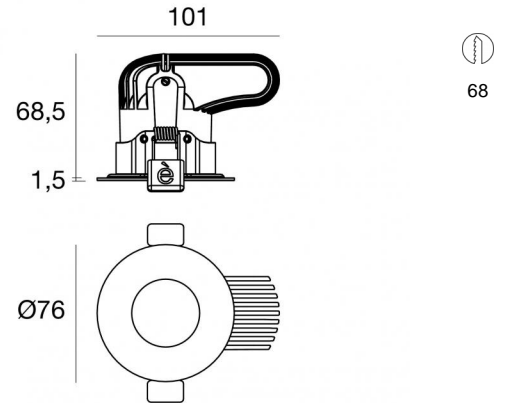

Downlights | 1 arrayLED 12.5 W DC 350 mA  
91204N15

Dati tecnici	
Tipologia	Incasso con flangia
Posizione installativa	Soffitto
Ambiente installativo	Indoor
Classe di isolamento	3
IP	IP44
IP vano ottico	IP65
IK	IK08
Prova del filo incandescente	850°
Montaggio diretto su superfici normalmente infiammabili	Si
CE	Si
Driver incluso	No
Articolo dimmerabile	DALI - 1-10V
Orientabilità	No
Basculante	No
Calpestabilità	No
Carrabilità	No
Cavo incluso	Si
Lunghezza del cavo	0.300 m
Resinatura	No
Tipologia di emissione luminosa	Singola emissione
Peso netto	0.26 Kg
Protezione scariche elettrostatiche	No
Protezione surge	No