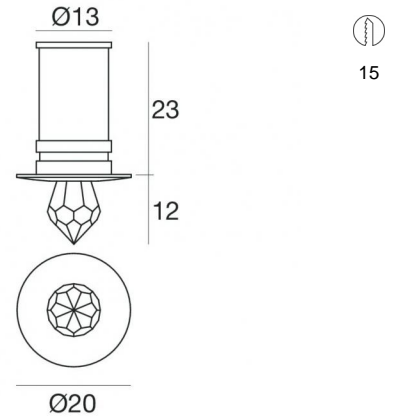

Downlights | 1 x powerLED 1 W DC 350 mA  
91200N00

Dati tecnici	
Tipologia	Semi incassato
Posizione installativa	Soffitto
Ambiente installativo	Indoor
Classe di isolamento	3
IP	IP20
Prova del filo incandescente	850°
Montaggio diretto su superfici normalmente infiammabili	Si
CE	Si
Driver incluso	No
Articolo dimmerabile	DALI - 1-10V
Orientabilità	No
Basculante	No
Calpestabilità	No
Carrabilità	No
Cavo incluso	Si
Lunghezza del cavo	0.12 m
Resinatura	No
Tipologia di emissione luminosa	Singola emissione
Peso netto	0.05 Kg
Protezione scariche elettrostatiche	No
Protezione surge	No

**Finitura Finitura corpo**

Materiale	Ottone
Colore	Polished (galvanic) chrome
Lavorazione	galvanostegia

**Finitura Finitura diffusore**

Materiale	cristallo
Colore	Transparent

**Elettronica**

 89144  
On/Off Driver 198~264V AC / 180~275V DC (1 - 2 art.)

Elin | Downlights | Accessories  
**91200N00**

Controcassa  
posizione installativa: parete; tipo installazione: muratura L=35mm, H=20mm, D=20mm.  
Materiale:Plastica ABS, colore:Black.

**Code**  
84335

Controcassa  
posizione installativa: soffitto; tipo installazione: muratura L=48mm, H=60mm, D=60mm.  
Materiale:Plastica ABS, colore:Black.

**Code**  
84916