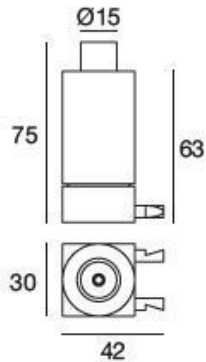

Lampada a parete
9115

Dati tecnici	
Anno di realizzazione	2019
Tipologia	Lampada a parete
Posizione installativa	Parete - Soffitto
Ambiente installativo	Indoor
Lampadina inclusa	No
IP	IP20
Prova del filo incandescente	650°
Montaggio diretto su superfici normalmente infiammabili	Si
CE	Si
Articolo dimmerabile	No
Orientabilità	No
Basculante	No
Calpestabilità	No
Carrabilità	No
Cavo incluso	No
Resinatura	No
Peso netto	1.155 Kg

Finitura Finitura corpo	
Materiale	alluminio
Colore	lucido

Lampada a parete
9115

Components

Xilema System

Code

9110