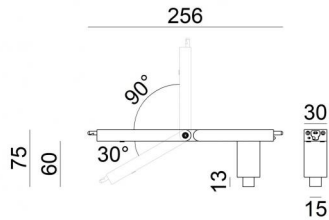

Lampada a parete
9114

Dati tecnici	
Anno di realizzazione	2019
Tipologia	Lampada a parete
Posizione installativa	Parete - Soffitto
Ambiente installativo	Indoor
Lampadina inclusa	No
IP	IP20
Prova del filo incandescente	650°
Montaggio diretto su superfici normalmente infiammabili	Si
CE	Si
Articolo dimmerabile	No
Orientabilità	No
Basculante	No
Calpestabilità	No
Carrabilità	No
Cavo incluso	No
Resinatura	No
Peso netto	0.12 Kg

Finitura Finitura corpo	
Materiale	alluminio
Colore	lucido

Lampada a parete
9114

Components

Xilema System

Code

9110