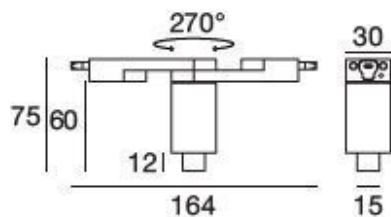

Lampada a parete
9113

Dati tecnici	
Anno di realizzazione	2019
Tipologia	Lampada a parete
Posizione installativa	Parete - Soffitto
Ambiente installativo	Indoor
Lampadina inclusa	No
IP	IP20
Prova del filo incandescente	650°
Montaggio diretto su superfici normalmente infiammabili	Si
CE	Si
Articolo dimmerabile	No
Orientabilità	No
Basculante	No
Calpestabilità	No
Carrabilità	No
Cavo incluso	No
Resinatura	No
Peso netto	0.205 Kg

Finitura Finitura corpo	
Materiale	alluminio
Colore	lucido

Lampada a parete
9113

Components

Xilema System

Code

9110