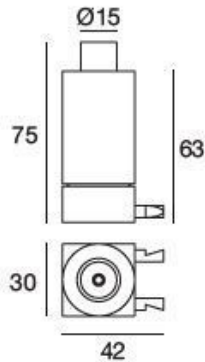

Lampada a parete
9105

Dati tecnici	
Anno di realizzazione	2019
Tipologia	Lampada a parete
Posizione installativa	Parete - Soffitto
Ambiente installativo	Indoor
Lampadina inclusa	No
IP	IP20
Prova del filo incandescente	650°
Montaggio diretto su superfici normalmente infiammabili	Si
CE	Si
Articolo dimmerabile	No
Orientabilità	No
Basculante	No
Calpestabilità	No
Carrabilità	No
Cavo incluso	No
Resinatura	No
Peso netto	1 Kg

Finitura Finitura corpo	
Materiale	alluminio
Colore	Text white (R9003)
Lavorazione	verniciatura

Lampada a parete
9105

Components

Xilema System

Code

9100