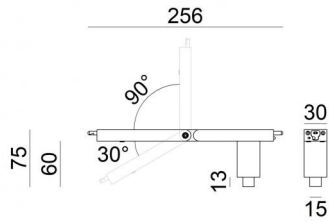

Lampada a parete
9104

Dati tecnici	
Anno di realizzazione	2019
Tipologia	Lampada a parete
Posizione installativa	Parete - Soffitto
Ambiente installativo	Indoor
Lampadina inclusa	No
IP	IP20
Prova del filo incandescente	650°
Montaggio diretto su superfici normalmente infiammabili	Si
CE	Si
Articolo dimmerabile	No
Orientabilità	No
Basculante	No
Calpestabilità	No
Carrabilità	No
Cavo incluso	No
Resinatura	No
Peso netto	0.355 Kg

Finitura Finitura corpo	
Materiale	alluminio
Colore	Text white (R9003)
Lavorazione	verniciatura

Lampada a parete
9104

Components

Xilema System

Code

9100