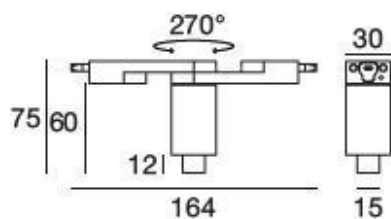

Lampada a parete
9103

Dati tecnici	
Anno di realizzazione	2019
Tipologia	Lampada a parete
Posizione installativa	Parete - Soffitto
Ambiente installativo	Indoor
Lampadina inclusa	No
IP	IP20
Prova del filo incandescente	650°
Montaggio diretto su superfici normalmente infiammabili	Si
CE	Si
Articolo dimmerabile	No
Orientabilità	No
Basculante	No
Calpestabilità	No
Carrabilità	No
Cavo incluso	No
Resinatura	No
Peso netto	1.24 Kg

Finitura Finitura corpo	
Materiale	alluminio
Colore	Text white (R9003)
Lavorazione	verniciatura

Lampada a parete
9103

Components

Xilema System

Code

9100