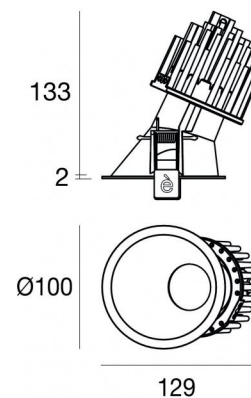

Downlights | 1 arrayLED 15 W DC 400 mA
90865W60

92

Dati tecnici	
Tipologia	Incasto con flangia
Posizione installativa	Soffitto
Ambiente installativo	Indoor
Classe di isolamento	3
IP	IP44
IP vano ottico	IP65
Prova del filo incandescente	850°
Montaggio diretto su superfici normalmente infiammabili	Si
CE	Si
Driver incluso	No
Articolo dimmerabile	DALI - 1-10V
Orientabilità	No
Basculante	No
Calpestabilità	No
Carrabilità	No
Cavo incluso	Si
Lunghezza del cavo	0.300 m
Resinatura	No
Tipologia di emissione luminosa	Singola emissione
Peso netto	0.511 Kg
Protezione scariche elettrostatiche	No
Protezione surge	No
Tecnologia ottica	F.O.L. - Honey comb

 99739
1-10V Multi Power 198~264V AC / V DC (1 art.)

 83334
Push and Simply Dim - DALI-2 Multi Power 198~264V AC / 176~280V DC (1 art.)

Cavi Elettrificazione

Connettore cavo	Male Easy plug
IP (locked condition)	66